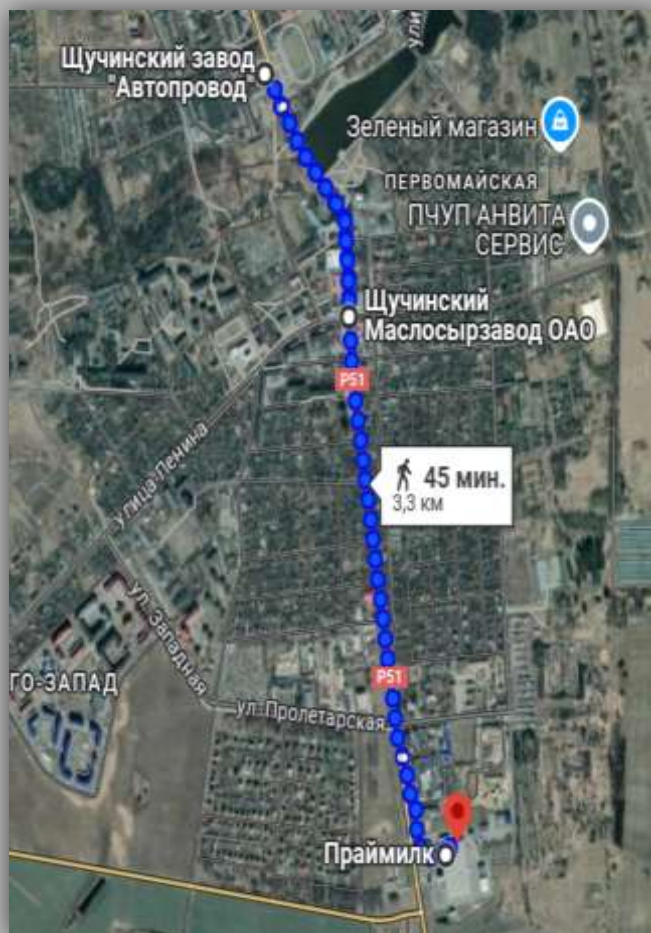

Маршрут туристического путешествия:

ОАО «Щучинский завод «Автопровод» – Щучинский филиал ОАО «Молочный Мир» – ООО «Праймилк»

#ЗНАЙ НАШЕ